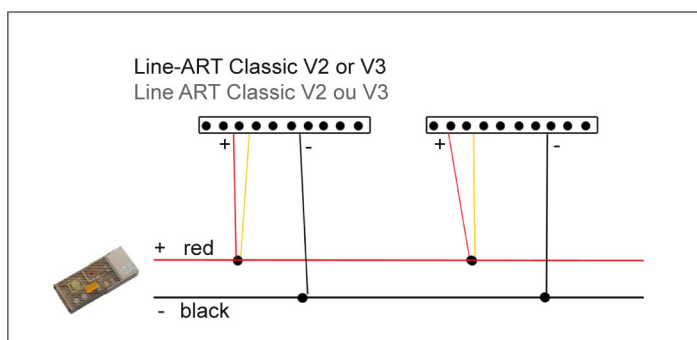

Power supply : DC
 Input : 100 - 230V AC / 50-60Hz
 Output : 12V to 48V
 Maximum power : 120W
 Operating temperature : -10°C to +40°C

Alimentation : DC
 Entrée : 100 - 230V AC / 50-60Hz
 Sortie : 12V à 48V
 Puissance maximum : 120W
 Température de fonctionnement : -10°C à +50°C

Line-ART Classic V2 : 20V or Line ART Classic V3 : 17V
 Line ART Classic V2 : 20V ou Line ART Classic V3 : 17V

actual product may differ
 photo non-contractuelle